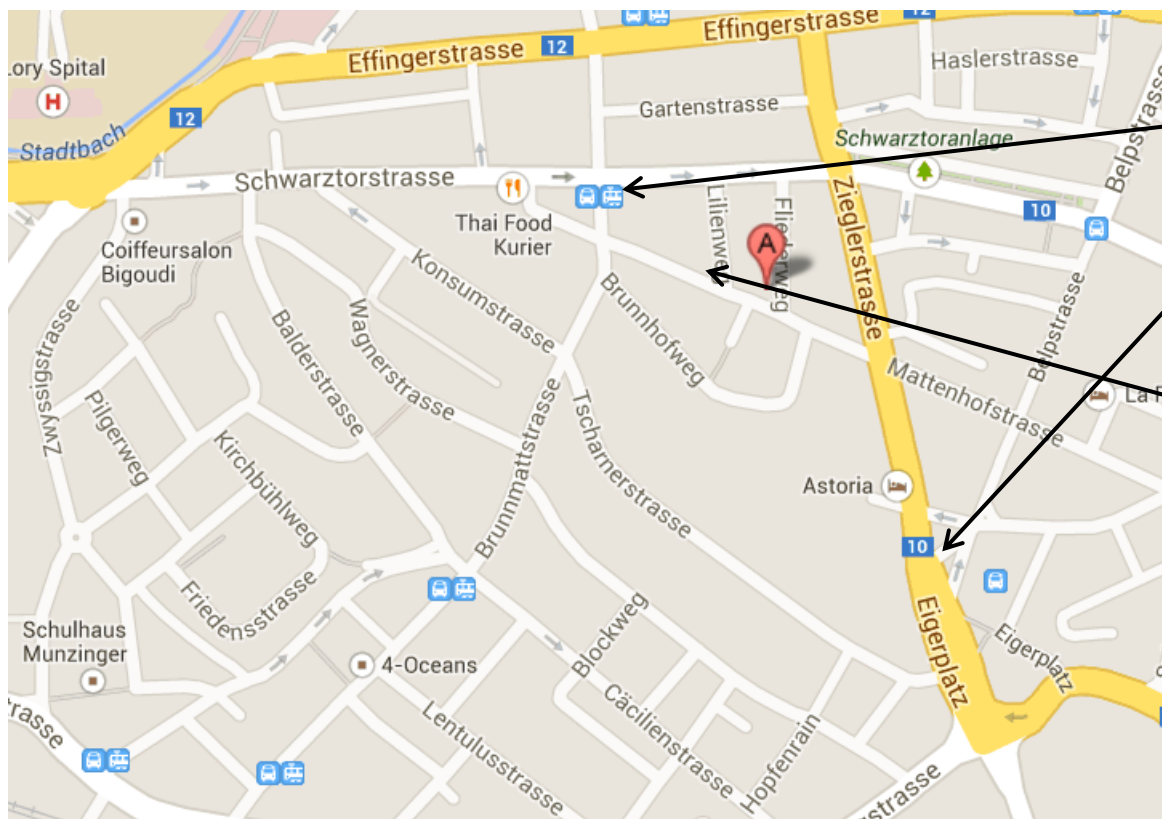

Lerncenter CompiHelp Bern

Öffentliche Verkehrsmittel

Haltestelle Brunnhof
Tram 6 „Fischermätteli“: ab Bahnhof 4 Stat. (6')
Bus 15 „Köniz Weiermatt“: ab Bahnhof 4 Stat. (6')

Haltestelle Eigerplatz
Bus 10 „Köniz Schliern“ : ab Bahnhof 3 Stat. (5')

Restaurant Brunnhof

Kolpinghaus Mattenhofstrasse 32

Autofahrer finden kaum Parkplätze in der Umgebung – einzige Alternative sind teure Parkhäuser, das Nächste ist das „City West“